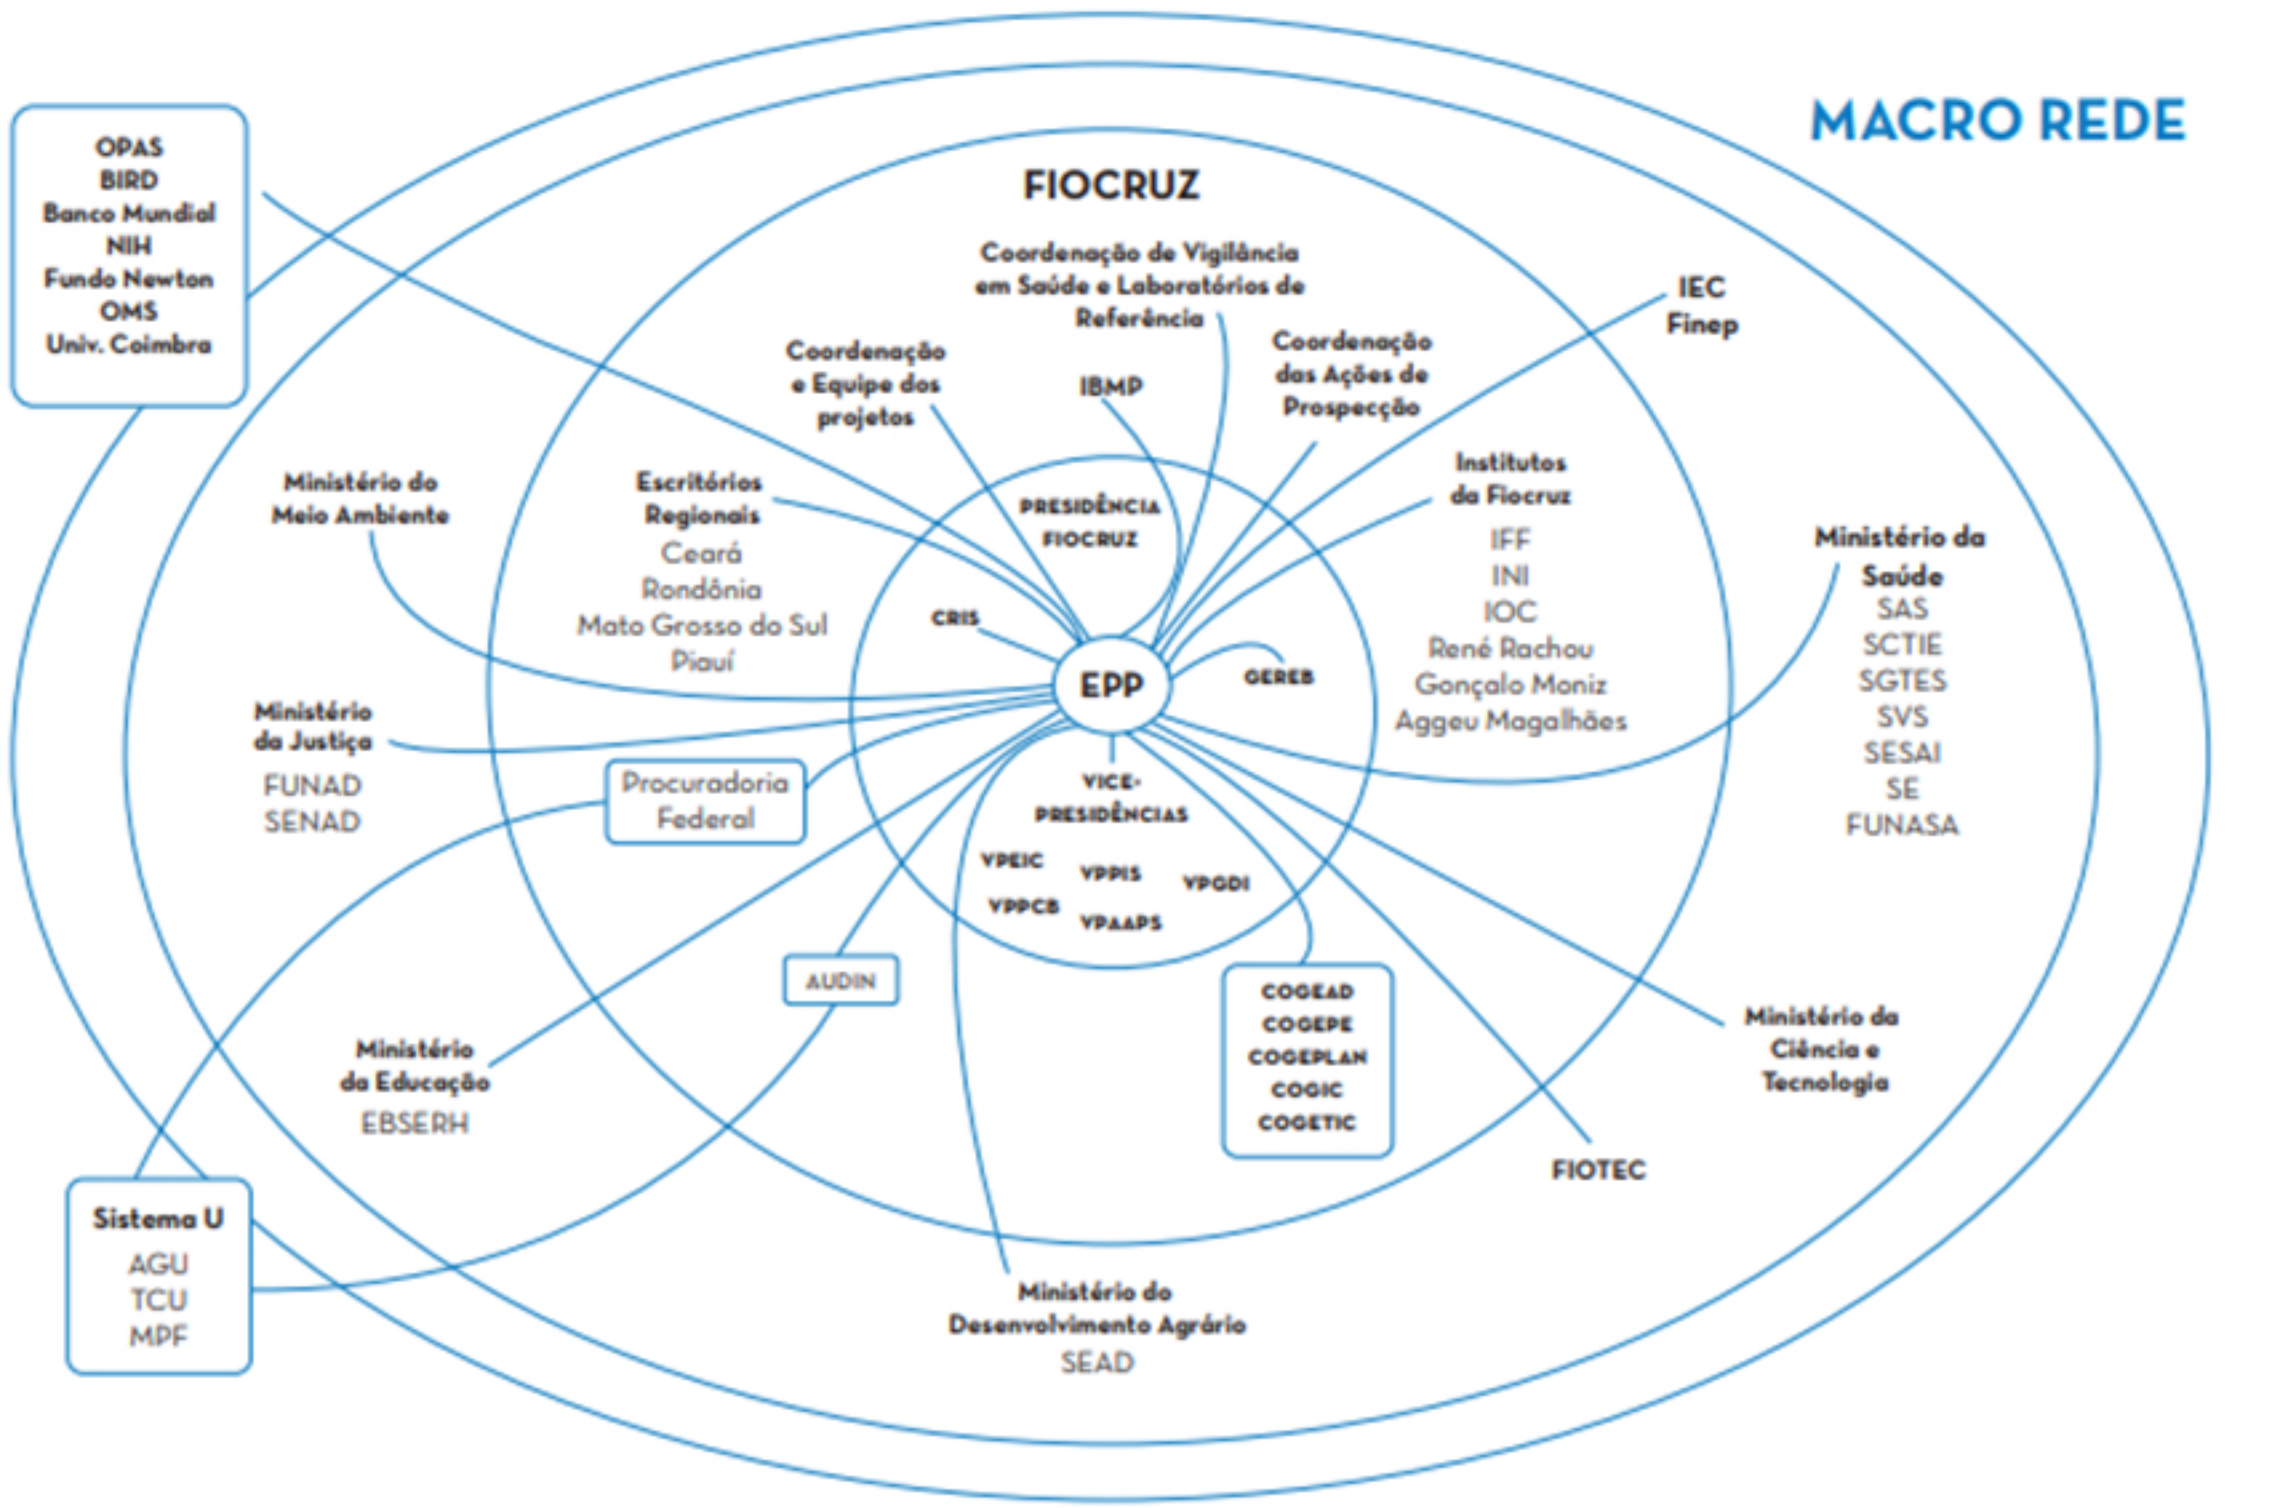

MACRO REDE

FIOCRUZ

Coordenação de Vigilância em Saúde e Laboratórios de Referência

Coordenação das Ações de Prospecção

Coordenação e Equipe dos projetos

IBMP

PRESIDÊNCIA FIOCRUZ

EPP

GEREB

CRIS

VICE-PRESIDÊNCIAS

VPEIC

VPPIS

VPODI

VPPCB

VPAAPS

Institutos da FioCruz

IFF

INI

IOC

René Rachou

Gonçalo Moniz

Aggeu Magalhães

Ministério do Meio Ambiente

Ministério da Justiça
FUNAD
SENAD

Ministério da Educação
EBSERH

Sistema U
AGU
TCU
MPF

Procuradoria Federal

AUDIN

Ministério do Desenvolvimento Agrário
SEAD

COGEAD
COGEPE
COGEPLAN
COGIC
COGETIC

Ministério da Saúde
SAS
SCTIE
SGTES
SVS
SESAI
SE
FUNASA